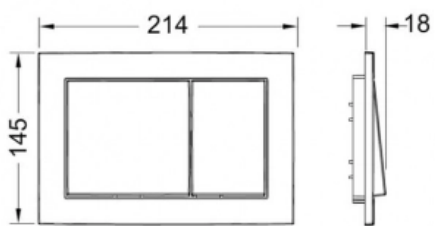

Комплект TECEbase 2.0 с панелью смыва TECEbase и унитазом TECE V04 54 см белая (арт. 9400400.WC1)

Характеристики

- Коллекция: **TECE V04**
- Вариант: **Панель смыва белая**
- Основной цвет: **Белый**
- Панель смыва: **белая**
- С унитазом: **Да**
- С настенным модулем: **Да**

Комплектация

- Комплект крепежных элементов для установки модуля Сливной бачок объемом 10 л, выборочный слив большого (4,5/6/7,5/9 л) или малого (3 л) объема воды
- Комплект крепежных элементов для установки унитаза (установочное расстояние 180 мм или 230 мм)
- Комплект патрубков с резиновыми манжетами для подсоединения унитаза
- Фановый отвод 90/100 мм
- Комплект защитных заглушек для патрубков
- Шаблон для отделки отверстия под панель смыва
- Панель смыва TECEbase с двумя клавишами
- Унитаз TECE V04, в комплекте с сиденьем и крышкой с микролифтом, длина 54 см