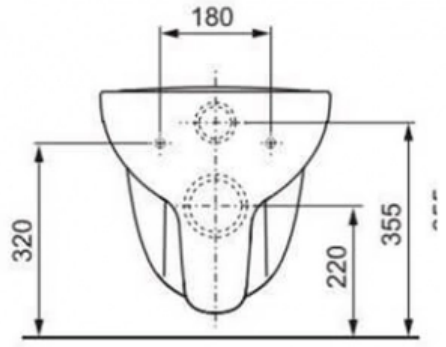

Комплект TECEbase 2.0 с панелью смыва TECEbase и унитазом TECE V04 54 см белая (арт. 9400400.WC1)

Характеристики

- Коллекция: **TECE V04**
- Вариант: **Панель смыва белая**
- Основной цвет: **Белый**
- Панель смыва: **белая**
- С унитазом: **Да**
- С настенным модулем: **Да**

Комплектация

- Комплект крепежных элементов для установки модуля Сливной бачок объемом 10 л, выборочный слив большого (4,5/6/7,5/9 л) или малого (3 л) объема воды
- Комплект крепежных элементов для установки унитаза (установочное расстояние 180 мм или 230 мм)
- Комплект патрубков с резиновыми манжетами для подсоединения унитаза
- Фановый отвод 90/100 мм
- Комплект защитных заглушек для патрубков
- Шаблон для отделки отверстия под панель смыва
- Панель смыва TECEbase с двумя клавишами
- Унитаз TECE V04, в комплекте с сиденьем и крышкой с микролифтом, длина 54 см