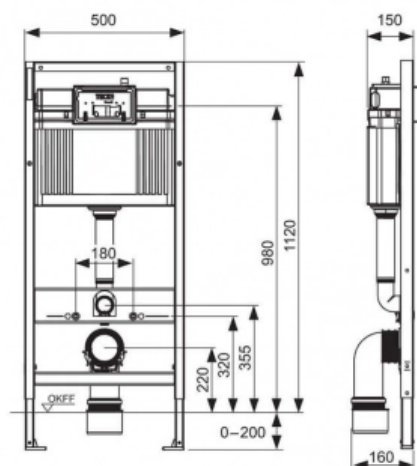

Комплект TECEbase 2.0 с панелью смыва TECEbase и унитазом TECE V04 54 см белая (арт. 9400400.WC1)

Характеристики

- Коллекция: **TECE V04**
- Вариант: **Панель смыва белая**
- Основной цвет: **Белый**
- Панель смыва: **белая**
- С унитазом: **Да**
- С настенным модулем: **Да**

Комплектация

- Комплект крепежных элементов для установки модуля Сливной бачок объемом 10 л, выборочный слив большого (4,5/6/7,5/9 л) или малого (3 л) объема воды
- Комплект крепежных элементов для установки унитаза (установочное расстояние 180 мм или 230 мм)
- Комплект патрубков с резиновыми манжетами для подсоединения унитаза
- Фановый отвод 90/100 мм
- Комплект защитных заглушек для патрубков
- Шаблон для отделки отверстия под панель смыва
- Панель смыва TECEbase с двумя клавишами
- Унитаз TECE V04, в комплекте с сиденьем и крышкой с микролифтом, длина 54 см