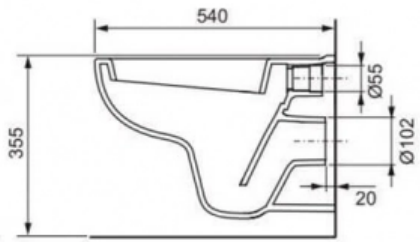

Комплект TECEbase 2.0 с панелью смыва TECEbase и унитазом TECE V04 54 см белая (арт. 9400400.WC1)

Характеристики

- Коллекция: **TECE V04**
- Вариант: **Панель смыва белая**
- Основной цвет: **Белый**
- Панель смыва: **белая**
- С унитазом: **Да**
- С настенным модулем: **Да**

Комплектация

- Комплект крепежных элементов для установки модуля Сливной бачок объемом 10 л, выборочный слив большого (4,5/6/7,5/9 л) или малого (3 л) объема воды
- Комплект крепежных элементов для установки унитаза (установочное расстояние 180 мм или 230 мм)
- Комплект патрубков с резиновыми манжетами для подсоединения унитаза
- Фановый отвод 90/100 мм
- Комплект защитных заглушек для патрубков
- Шаблон для отделки отверстия под панель смыва
- Панель смыва TECEbase с двумя клавишами
- Унитаз TECE V04, в комплекте с сиденьем и крышкой с микролифтом, длина 54 см