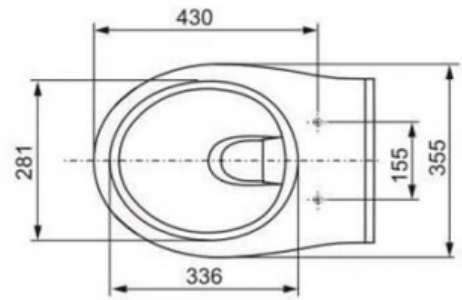

Комплект TECEbase 2.0 с панелью смыва TECEbase и унитазом TECE V04 54 см белая (арт. 9400400.WC1)

Характеристики

- Коллекция: **TECE V04**
- Вариант: **Панель смыва белая**
- Основной цвет: **Белый**
- Панель смыва: **белая**
- С унитазом: **Да**
- С настенным модулем: **Да**

Комплектация

- Комплект крепежных элементов для установки модуля Сливной бачок объемом 10 л, выборочный слив большого (4,5/6/7,5/9 л) или малого (3 л) объема воды
- Комплект крепежных элементов для установки унитаза (установочное расстояние 180 мм или 230 мм)
- Комплект патрубков с резиновыми манжетами для подсоединения унитаза
- Фановый отвод 90/100 мм
- Комплект защитных заглушек для патрубков
- Шаблон для отделки отверстия под панель смыва
- Панель смыва TECEbase с двумя клавишами
- Унитаз TECE V04, в комплекте с сиденьем и крышкой с микролифтом, длина 54 см