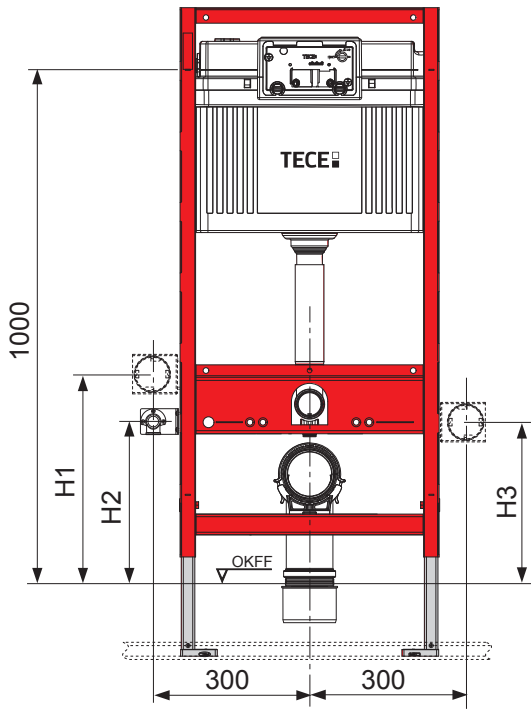

# TECEprofil – 9880037

+

	H1	H2	H3
Duravit SensoWash D-Code	310-360	210-260	-
Duravit SensoWash Starck	-	230-320	230-320
Geberit AquaClean 4000/5000/5000 plus	410	320	-
TOTO Washlet GL	410	320	-