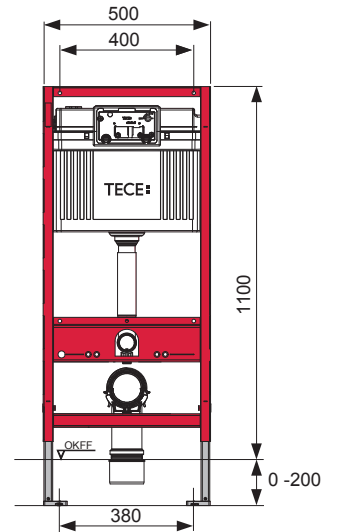

# TECEprofil – WC 1120 mm

# TECEprofil – WC 1120 mm

PR230 281 00 b