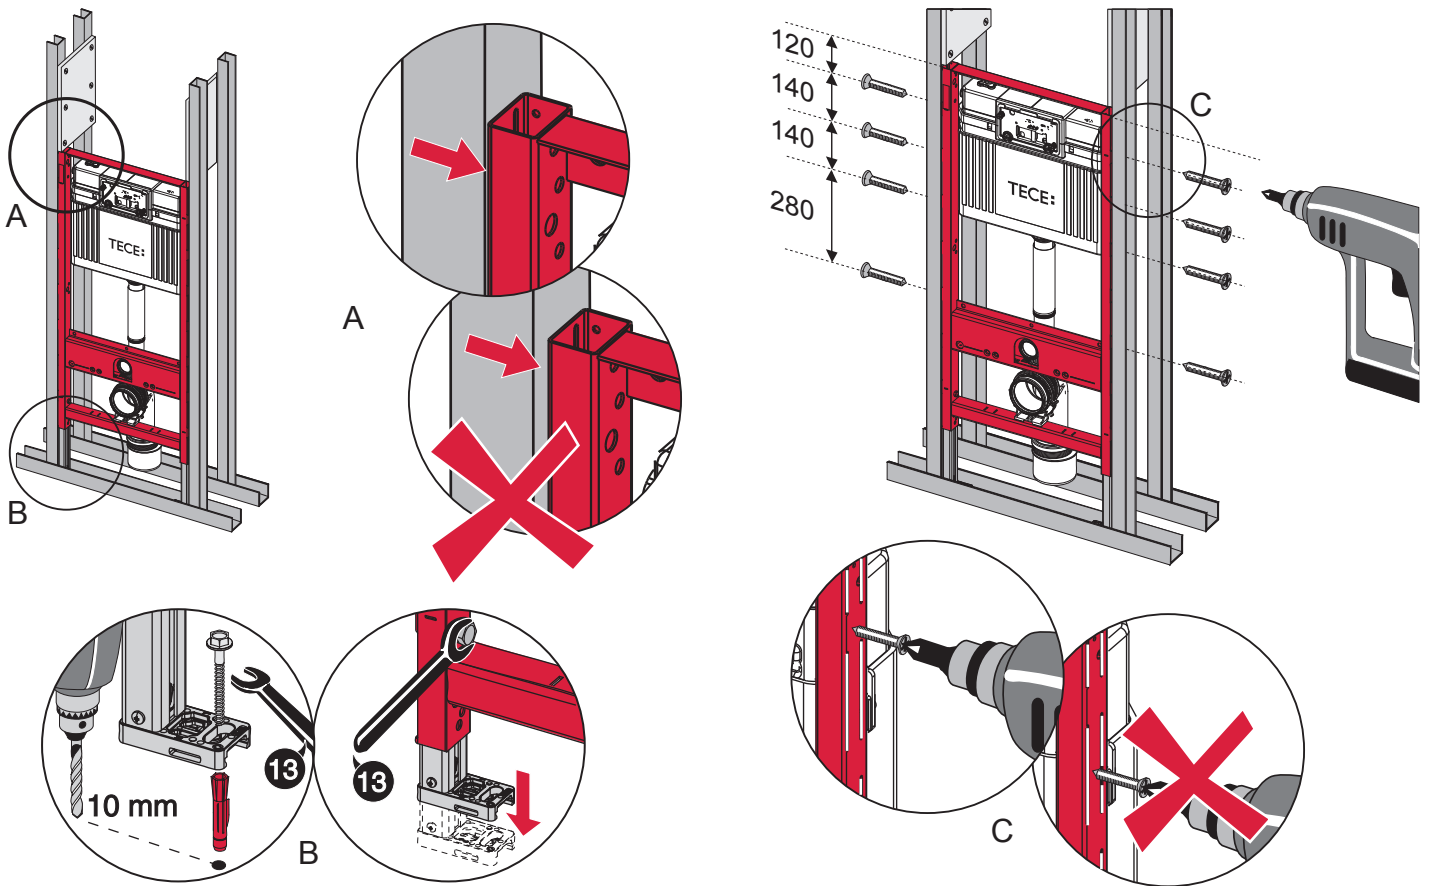

# TECEprofil – WC 1120 mm

# TECEprofil – WC 1120 mm

PR230 281 00 b