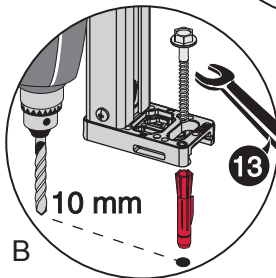

# TECEprofil – WC 1120 mm

# TECEprofil – WC 1120 mm

PR230 281 00 b