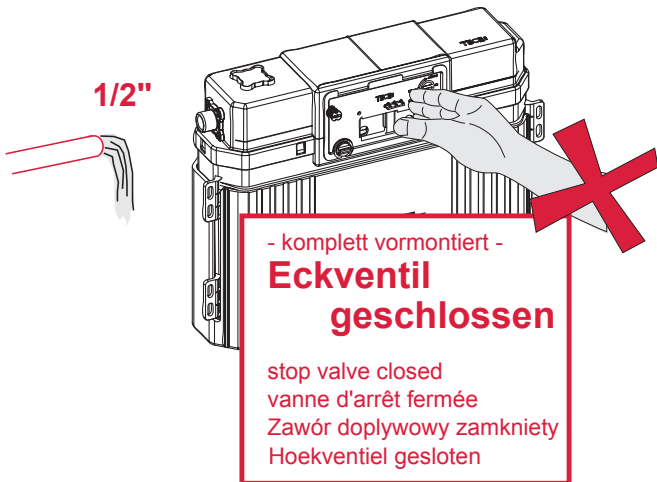

# TECEprofil – WC 1120 mm

# TECEprofil – WC 1120 mm

PR230 281 00 b