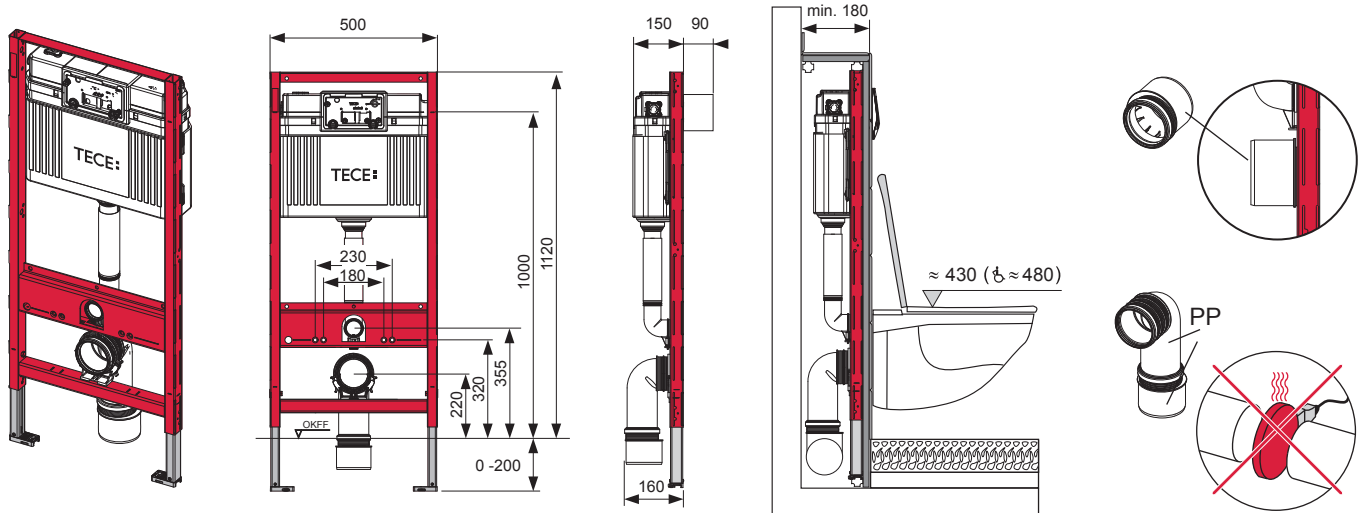

# TECEprofil – WC 1120 mm

# TECEprofil – WC 1120 mm

PR230 281 00 b