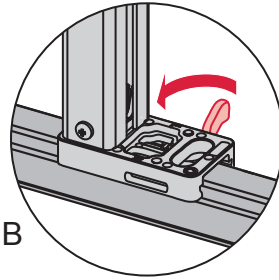

TECEprofil – WC 1120 mm