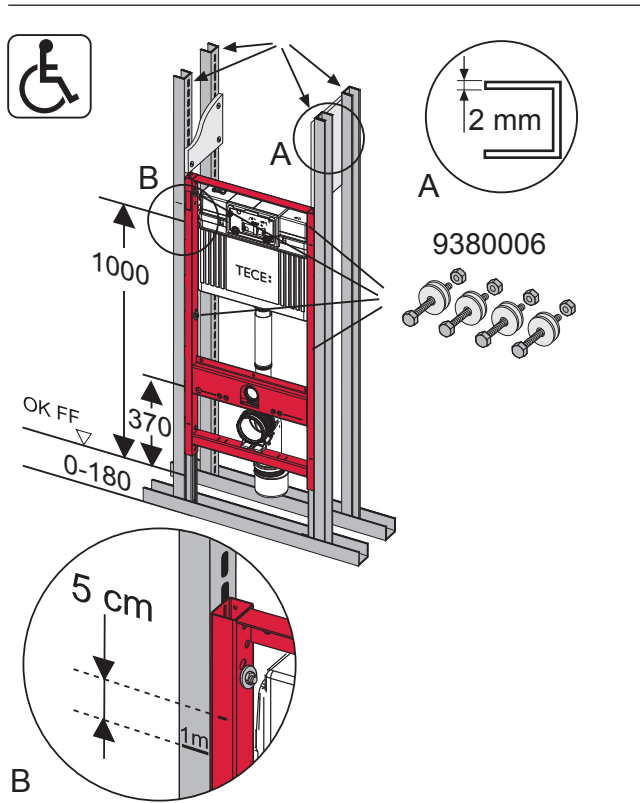

# TECEprofil – WC 1120 mm

# TECEprofil – WC 1120 mm

PR230 281 00 b