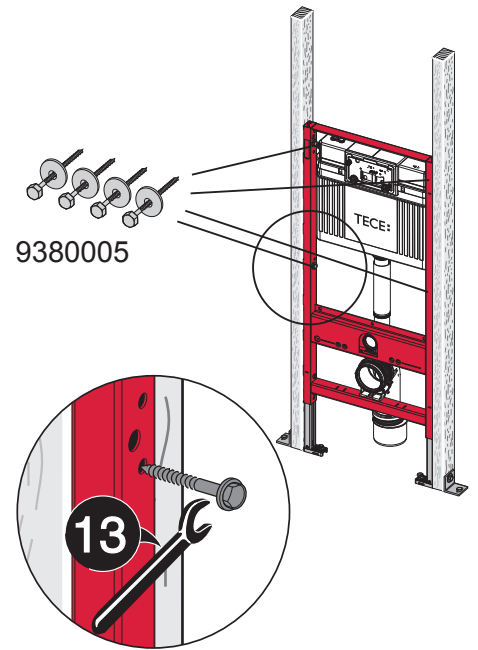

# TECEprofil – WC 1120 mm

# TECEprofil – WC 1120 mm

PR230 281 00 b