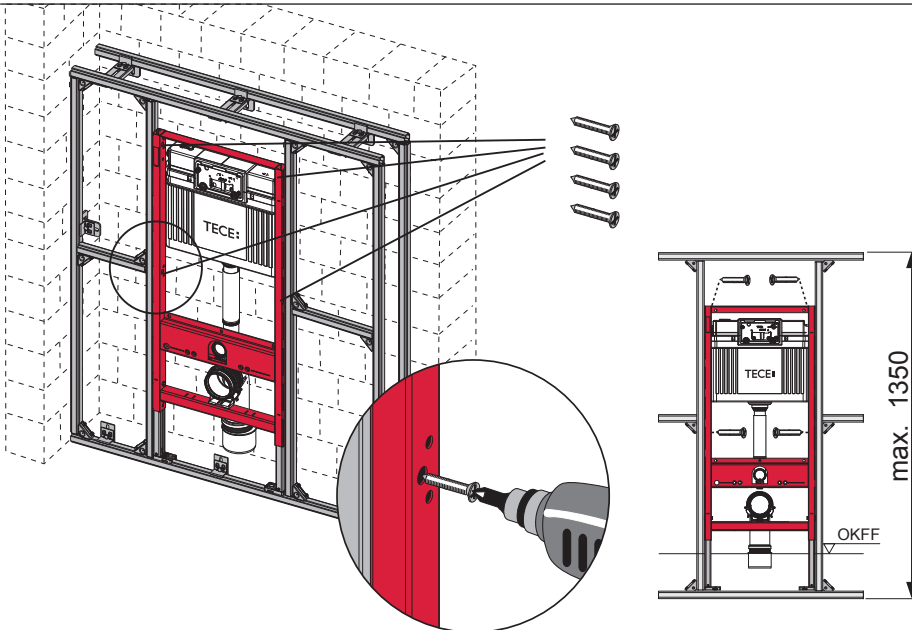

# TECEprofil – WC 1120 mm

# TECEprofil – WC 1120 mm

PR230 281 00 b