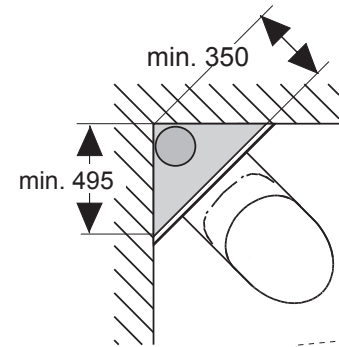

# TECEprofil – WC 1120 mm

# TECEprofil – WC 1120 mm

PR230 281 00 b