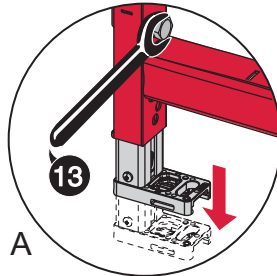

# TECEprofil – WC 1120 mm

# TECEprofil – WC 1120 mm

PR230 281 00 b