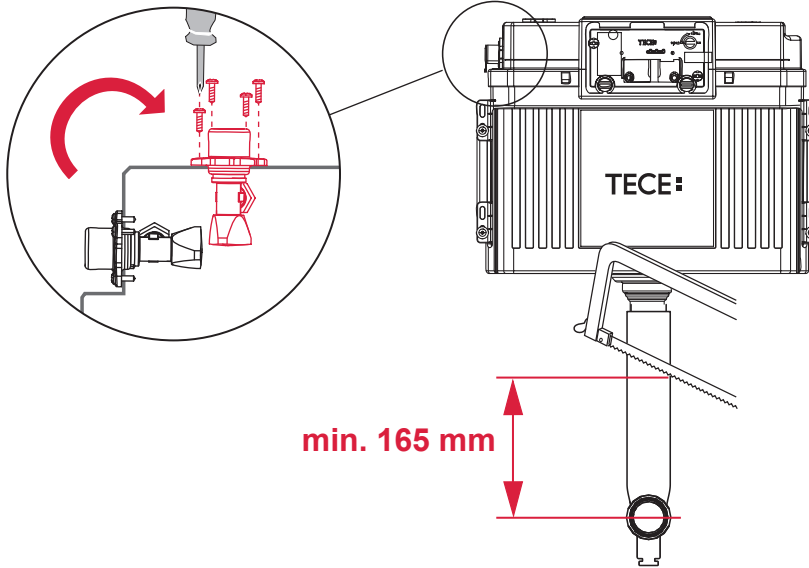

# TECEprofil – WC 1120 mm

# TECEprofil – WC 1120 mm

PR230 281 00 b