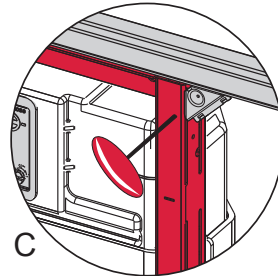

# TECEprofil – WC 1120 mm