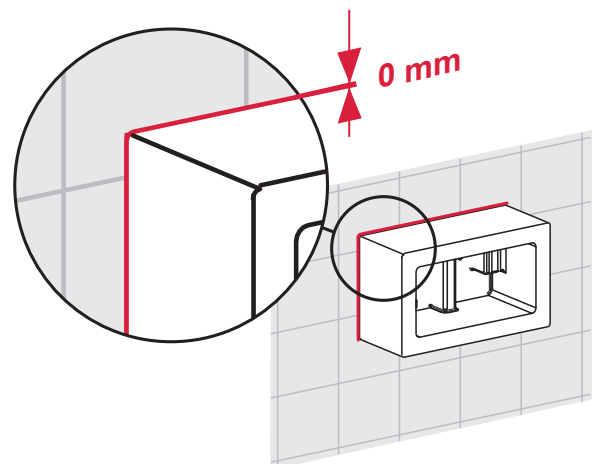

# TECEprofil – WC 1120 mm

# TECEprofil – WC 1120 mm

PR230 281 00 b