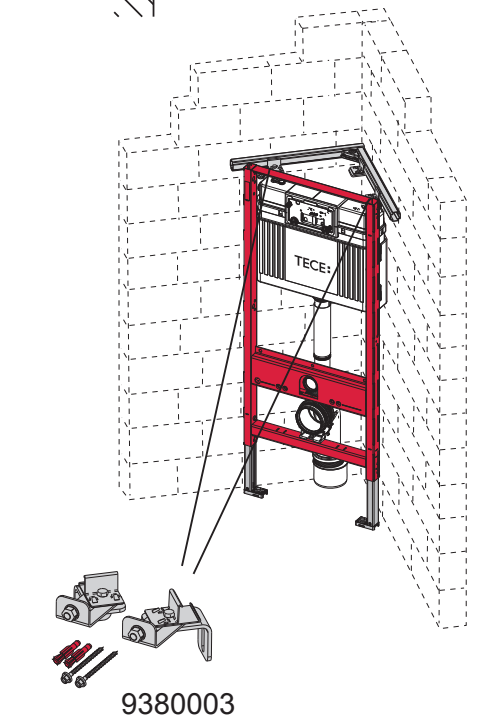

# TECEprofil – WC 1120 mm

# TECEprofil – WC 1120 mm

PR230 281 00 b