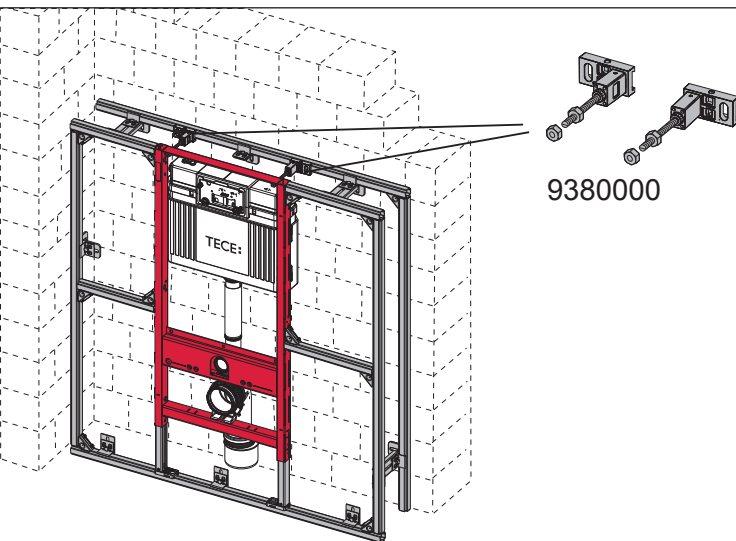

# TECEprofil – WC 1120 mm

# TECEprofil – WC 1120 mm

PR230 281 00 b