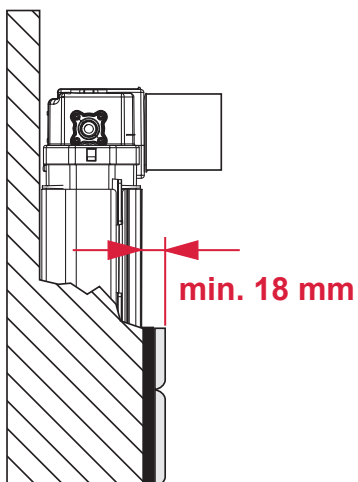

# TECEprofil – WC 1120 mm

# TECEprofil – WC 1120 mm

PR230 281 00 b