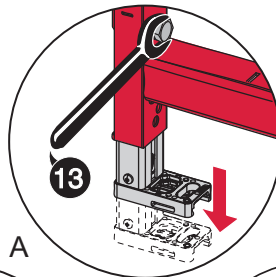

# TECEprofil – WC 1120 mm

# TECEprofil – WC 1120 mm

PR230 281 00 b