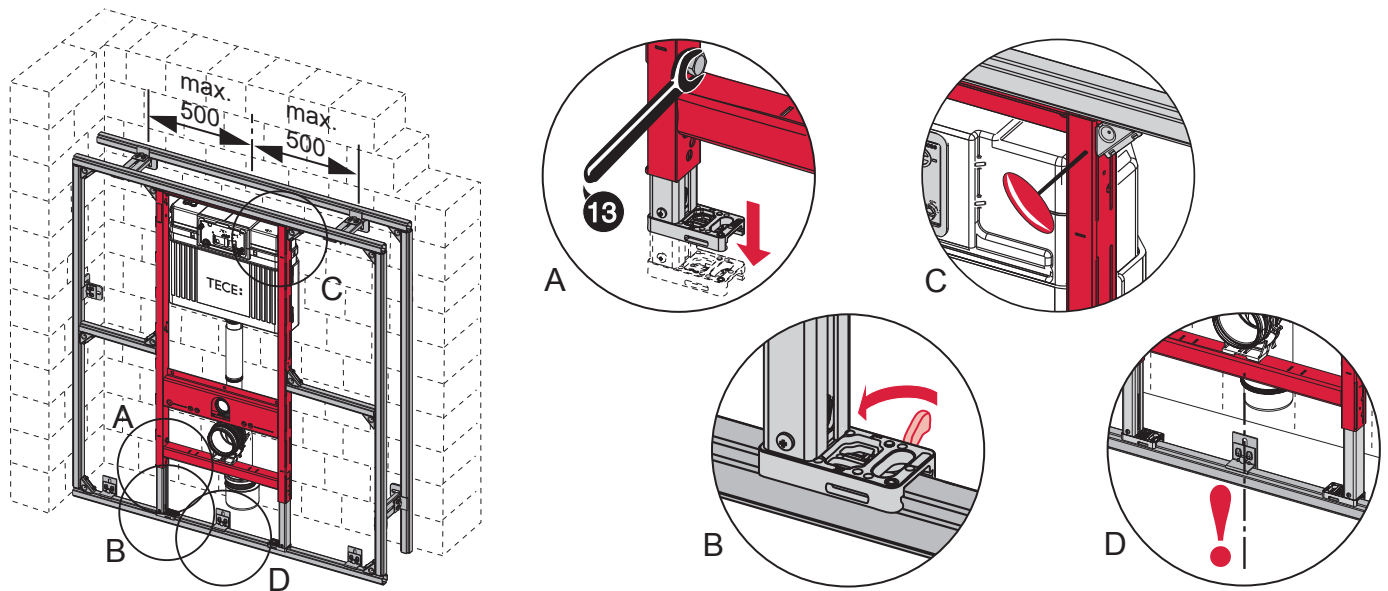

# TECEprofil – WC 1120 mm

# TECEprofil – WC 1120 mm

PR230 281 00 b