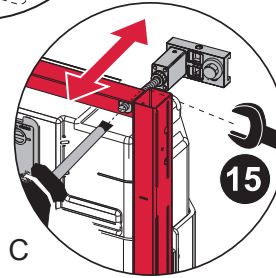

# TECEprofil – WC 1120 mm