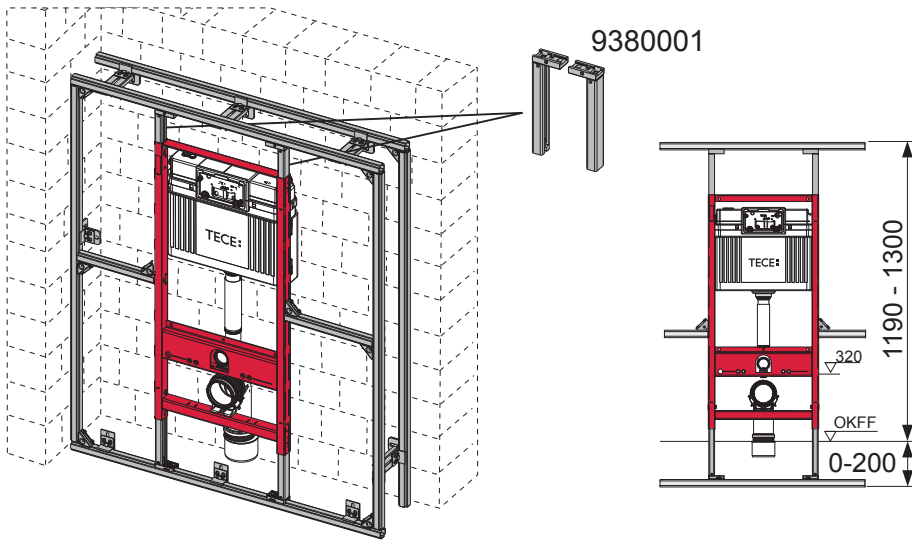

# TECEprofil – WC 1120 mm

# TECEprofil – WC 1120 mm

PR230 281 00 b