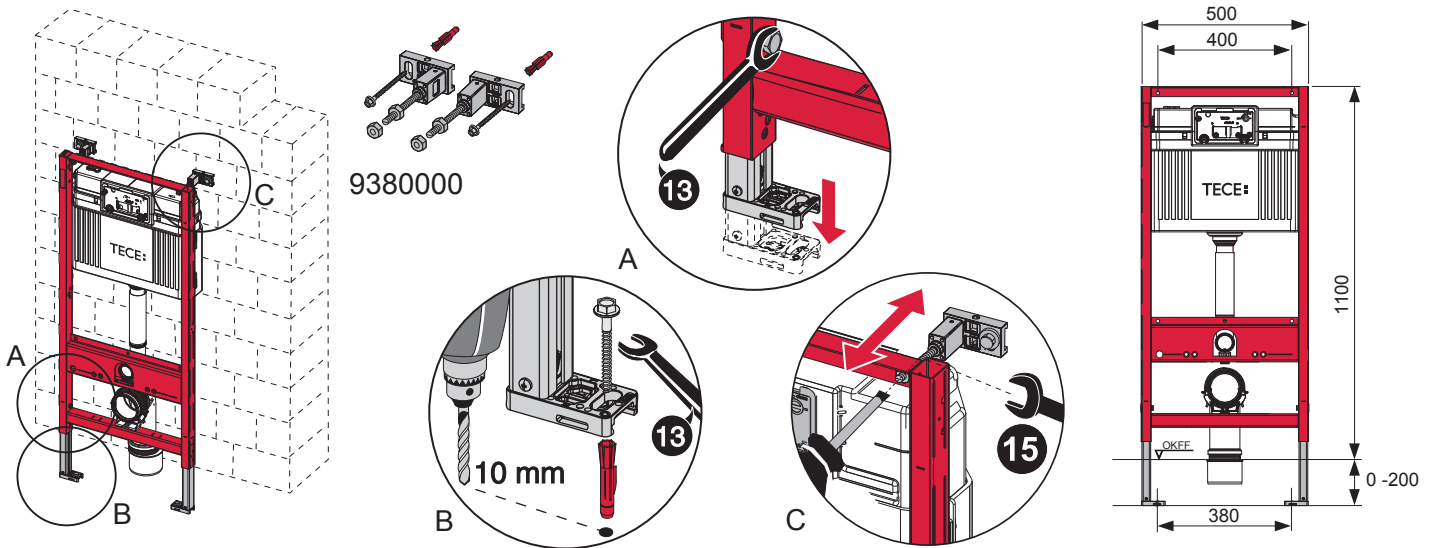

# TECEprofil – WC 1120 mm

# TECEprofil – WC 1120 mm

PR230 281 00 b