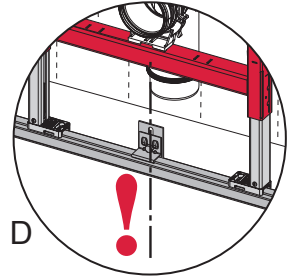

TECEprofil – WC 1120 mm