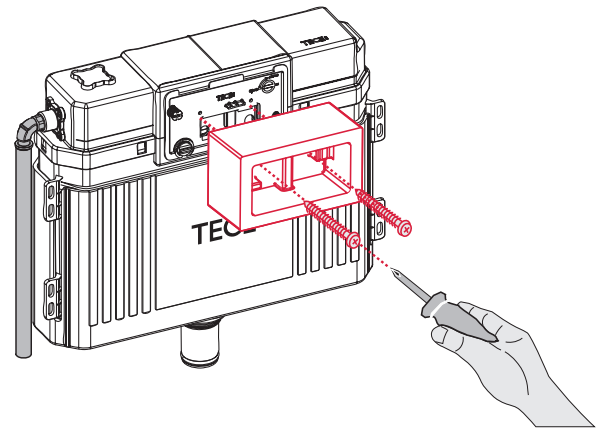

# TECEprofil – WC 1120 mm

# TECEprofil – WC 1120 mm

PR230 281 00 b