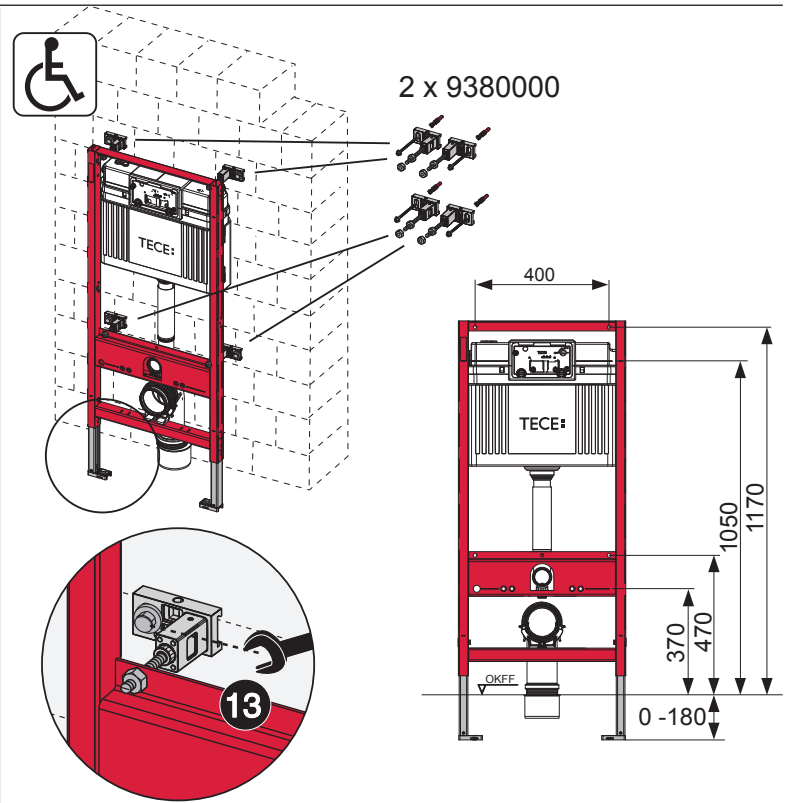

# TECEprofil – WC 1120 mm

# TECEprofil – WC 1120 mm

PR230 281 00 b