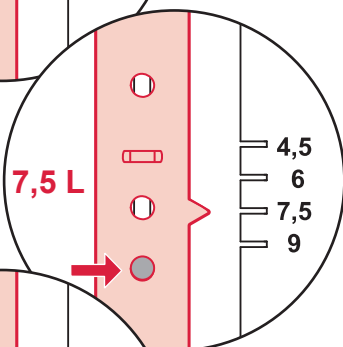

Service A 2 (2019)

9 820 223

Standardspülmenge: 6 Liter
 Standard flush: 6 litre
 Volume de chasse standard: 6 litres
 Settaggio di fabbrica: 6 litro
 Standaard spoelwater: 6 liter
 Descarga estándar: 6 litros
 Spłukiwanie standardowe: 6 litrów
 Стандартный смыв: 6 литров

Restwasserhöhe bei 6 Liter > Restwasserhöhe bei 9 Liter
 residual water height at 6 litre > residual water height at 9 litre
 Volume résiduel pour 6 litres > Volume résiduel pour 9 litres

9820337 – Drosselset / Throttle set / Jeu de bague de réglage de débit / Set di riduzione pressione / Set de estrangulamiento / Zestaw dławika / Комплект ограничительных

Ø 46 mm

Ø 42 mm

Ø 39 mm

Ø 36 mm

Ø 34 mm

Ø 32 mm

Ø 30 mm

Ø 28 mm

1120/980 mm: ≈ 115 % ≈ 110 % ≈ 105 % ≈ 100 %

820 mm: ≈ 115 % ≈ 100 % ≈ 90 % ≈ 80 %

≈ 95 % ≈ 85 % ≈ 75 % ≈ 65 %

≈ 80 % ≈ 70 % ≈ 55 % ≈ 45 %

Spüldruck / Flushing pressure / Pression de chasse / Pressione di scarico / Presión de descarga / ciśnienie spłukiwania / колец давление промывки