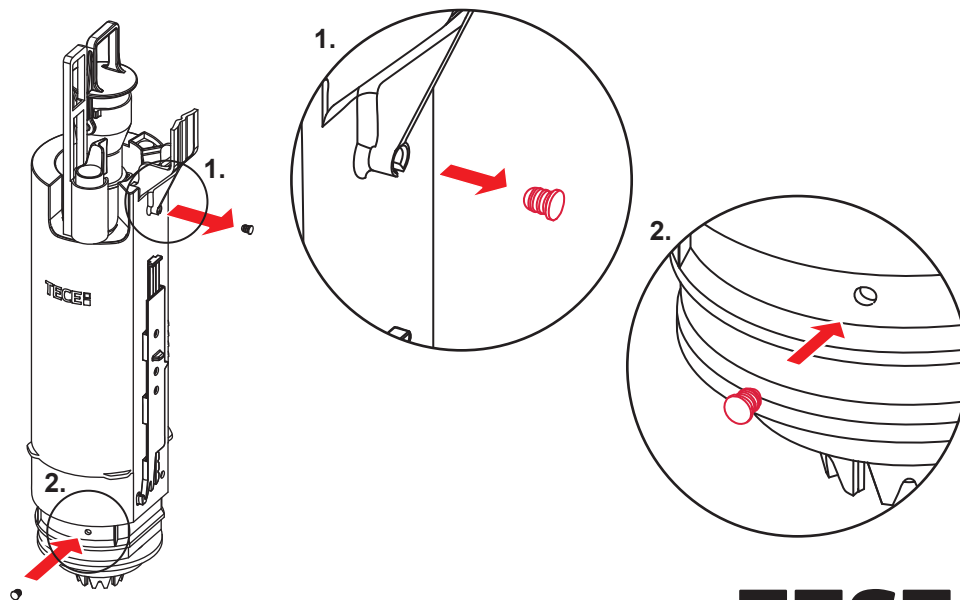

SP430 035 00 m