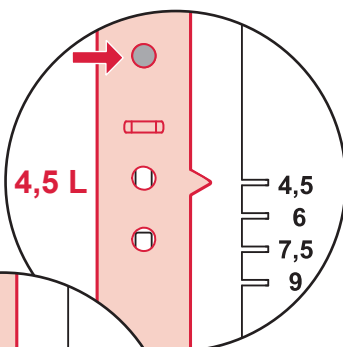

Service A 2 (2019)

9 820 223

Standardspülmenge: 6 Liter
 Standard flush: 6 litre
 Volume de chasse standard: 6 litres
 Settaggio di fabbrica: 6 litro
 Standaard spoelwater: 6 liter
 Descarga estándar: 6 litros
 Spłukiwanie standardowe: 6 litrów
 Стандартный смыв: 6 литров

Restwasserhöhe bei 6 Liter > Restwasserhöhe bei 9 Liter
 residual water height at 6 litre > residual water height at 9 litre
 Volume résiduel pour 6 litres > Volume résiduel pour 9 litres

9820337 – Drosselset / Throttle set / Jeu de bague de réglage de débit / Set di riduzione pressione / Set de estrangulamiento / Zestaw dławika / Комплект ограничительных

Ø 46 mm

Ø 42 mm

Ø 39 mm

Ø 36 mm

Ø 34 mm

Ø 32 mm

Ø 30 mm

Ø 28 mm

1120/980 mm: ≈ 115 % ≈ 110 % ≈ 105 % ≈ 100 %

820 mm: ≈ 115 % ≈ 100 % ≈ 90 % ≈ 80 %

≈ 95 % ≈ 85 % ≈ 75 % ≈ 65 %

≈ 80 % ≈ 70 % ≈ 55 % ≈ 45 %

Spüldruck / Flushing pressure / Pression de chasse / Pressione di scarico / Presión de descarga / ciśnienie spłukiwania / колец давление промывки