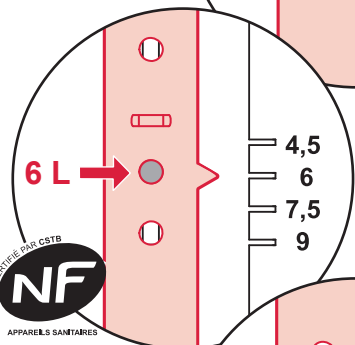

Service A 2 (2019)

9 820 223

Standardspülmenge: 6 Liter
 Standard flush: 6 litre
 Volume de chasse standard: 6 litres
 Settaggio di fabbrica: 6 litro
 Standaard spoelwater: 6 liter
 Descarga estándar: 6 litros
 Spłukiwanie standardowe: 6 litrów
 Стандартный смыв: 6 литров

Restwasserhöhe bei 6 Liter > Restwasserhöhe bei 9 Liter
 residual water height at 6 litre > residual water height at 9 litre
 Volume résiduel pour 6 litres > Volume résiduel pour 9 litres

9820337 – Drosselset / Throttle set / Jeu de bague de réglage de débit / Set di riduzione pressione / Set de estrangulamiento / Zestaw dławika / Комплект ограничительных

Ø 46 mm

Ø 42 mm

Ø 39 mm

Ø 36 mm

Ø 34 mm

Ø 32 mm

Ø 30 mm

Ø 28 mm

1120/980 mm: ≈ 115 % ≈ 110 % ≈ 105 % ≈ 100 %

820 mm: ≈ 115 % ≈ 100 % ≈ 90 % ≈ 80 %

≈ 95 % ≈ 85 % ≈ 75 % ≈ 65 %

≈ 80 % ≈ 70 % ≈ 55 % ≈ 45 %

Spüldruck / Flushing pressure / Pression de chasse / Pressione di scarico / Presión de descarga / ciśnienie spłukiwania / колец давление промывки