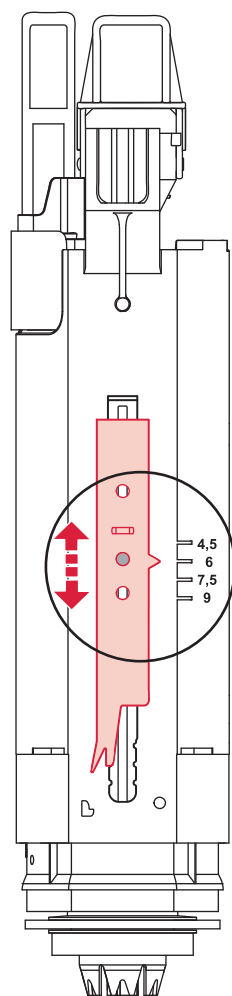

Service A 2 (2019)

9 820 223

Standardspülmenge: 6 Liter
 Standard flush: 6 litre
 Volume de chasse standard: 6 litres
 Settaggio di fabbrica: 6 litro
 Standaard spoelwater: 6 liter
 Descarga estándar: 6 litros
 Spłukiwanie standardowe: 6 litrów
 Стандартный смыв: 6 литров

Restwasserhöhe bei 6 Liter > Restwasserhöhe bei 9 Liter
 residual water height at 6 litre > residual water height at 9 litre
 Volume résiduel pour 6 litres > Volume résiduel pour 9 litres

9820337 – Drosselset / Throttle set / Jeu de bague de réglage de débit / Set di riduzione pressione / Set de estrangulamiento / Zestaw dławika / Комплект ограничительных

Ø 46 mm

Ø 42 mm

Ø 39 mm

Ø 36 mm

Ø 34 mm

Ø 32 mm

Ø 30 mm

Ø 28 mm

1120/980 mm: ≈ 115 % ≈ 110 % ≈ 105 % ≈ 100 %

820 mm: ≈ 115 % ≈ 100 % ≈ 90 % ≈ 80 %

≈ 95 % ≈ 85 % ≈ 75 % ≈ 65 %

≈ 80 % ≈ 70 % ≈ 55 % ≈ 45 %

Spüldruck / Flushing pressure / Pression de chasse / Pressione di scarico / Presión de descarga / ciśnienie spłukiwania / колец давление промывки