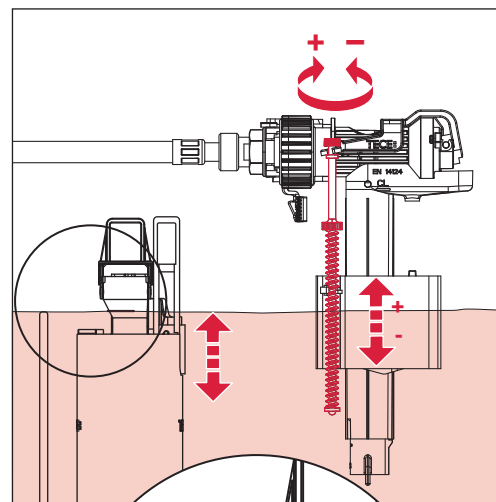

Restwasserhöhe bei 6 Liter > Restwasserhöhe bei 9 Liter
 residual water height at 6 litre > residual water height at 9 litre
 Volume résiduel pour 6 litres > Volume résiduel pour 9 litres

9820337 – Drosselset / Throttle set / Jeu de bague de réglage de débit / Set di riduzione pressione / Set de estrangulamiento / Zestaw dławika / Комплект ограничительных