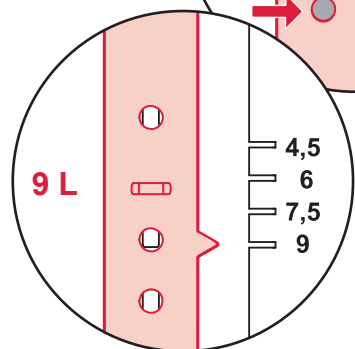

Service A 2 (2019)

9 820 223

Standardspülmenge: 6 Liter
 Standard flush: 6 litre
 Volume de chasse standard: 6 litres
 Settaggio di fabbrica: 6 litro
 Standaard spoelwater: 6 liter
 Descarga estándar: 6 litros
 Spłukiwanie standardowe: 6 litrów
 Стандартный смыв: 6 литров

Restwasserhöhe bei 6 Liter > Restwasserhöhe bei 9 Liter
 residual water height at 6 litre > residual water height at 9 litre
 Volume résiduel pour 6 litres > Volume résiduel pour 9 litres

9820337 – Drosselset / Throttle set / Jeu de bague de réglage de débit / Set di riduzione pressione / Set de estrangulamiento / Zestaw dławika / Комплект ограничительных

1120/980 mm: ≈ 115 % ≈ 110 % ≈ 105 % ≈ 100 %

820 mm: ≈ 115 % ≈ 100 % ≈ 90 % ≈ 80 %

≈ 95 % ≈ 85 % ≈ 75 % ≈ 65 %

≈ 80 % ≈ 70 % ≈ 55 % ≈ 45 %

Spüldruck / Flushing pressure / Pression de chasse / Pressione di scarico / Presión de descarga / ciśnienie spłukiwania / колец давление промывки