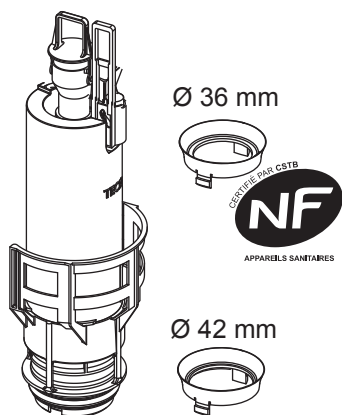

Service A 2 (2019)

9 820 223

Standardspülmenge: 6 Liter
 Standard flush: 6 litre
 Volume de chasse standard: 6 litres
 Settaggio di fabbrica: 6 litro
 Standaard spoelwater: 6 liter
 Descarga estándar: 6 litros
 Spłukiwanie standardowe: 6 litrów
 Стандартный смыв: 6 литров

Restwasserhöhe bei 6 Liter > Restwasserhöhe bei 9 Liter
 residual water height at 6 litre > residual water height at 9 litre
 Volume résiduel pour 6 litres > Volume résiduel pour 9 litres

9820337 – Drosselset / Throttle set / Jeu de bague de réglage de débit / Set di riduzione pressione / Set de estrangulamiento / Zestaw dławika / Комплект ограничительных

Ø 46 mm

Ø 42 mm

Ø 39 mm

Ø 36 mm

Ø 34 mm

Ø 32 mm

Ø 30 mm

Ø 28 mm

1120/980 mm: ≈ 115 % ≈ 110 % ≈ 105 % ≈ 100 %

820 mm: ≈ 115 % ≈ 100 % ≈ 90 % ≈ 80 %

≈ 95 % ≈ 85 % ≈ 75 % ≈ 65 %

≈ 80 % ≈ 70 % ≈ 55 % ≈ 45 %

Spüldruck / Flushing pressure / Pression de chasse / Pressione di scarico / Presión de descarga / ciśnienie spłukiwania / колец давление промывки