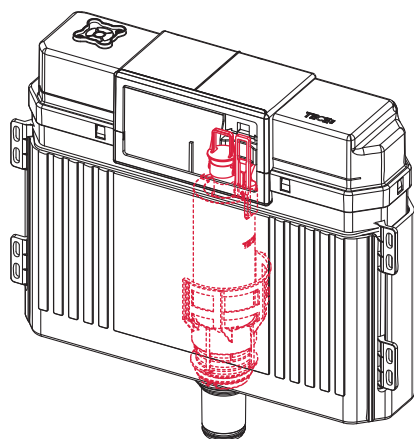

Service A 2 (2019)

9 820 223

Standardspülmenge: 6 Liter
Standard flush: 6 litre
Volume de chasse standard: 6 litres
Settaggio di fabbrica: 6 litro
Standaard spoelwater: 6 liter
Descarga estándar: 6 litros
Spłukiwanie standardowe: 6 litrów
Стандартный смыв: 6 литров

Restwasserhöhe bei 6 Liter > Restwasserhöhe bei 9 Liter
residual water height at 6 litre > residual water height at 9 litre
Volume résiduel pour 6 litres > Volume résiduel pour 9 litres