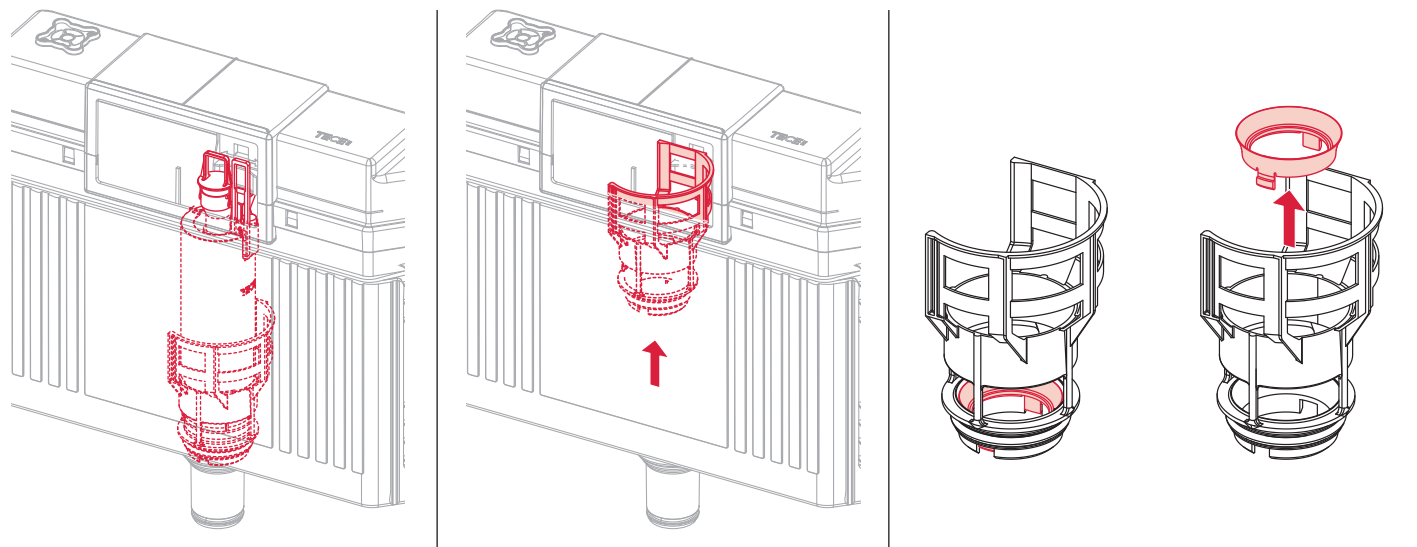

Restwasserhöhe bei 6 Liter > Restwasserhöhe bei 9 Liter
 residual water height at 6 litre > residual water height at 9 litre
 Volume résiduel pour 6 litres > Volume résiduel pour 9 litres

9820337 – Drosselset / Throttle set / Jeu de bague de réglage de débit / Set di riduzione pressione / Set de estrangulamiento / Zestaw dławika / Комплект ограничительных