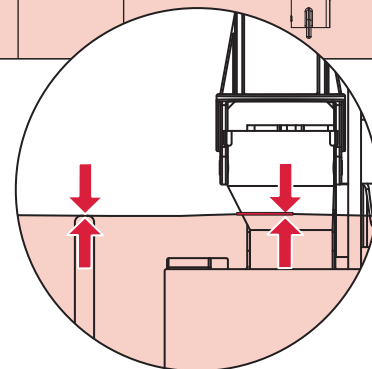

Restwasserhöhe bei 6 Liter > Restwasserhöhe bei 9 Liter
 residual water height at 6 litre > residual water height at 9 litre
 Volume résiduel pour 6 litres > Volume résiduel pour 9 litres

9820337 – Drosselset / Throttle set / Jeu de bague de réglage de débit / Set di riduzione pressione / Set de estrangulamiento / Zestaw dławika / Комплект ограничительных

1120/980 mm: ≈ 115 % ≈ 110 % ≈ 105 % ≈ 100 %

820 mm: ≈ 115 % ≈ 100 % ≈ 90 % ≈ 80 %

≈ 95 % ≈ 85 % ≈ 75 % ≈ 65 %

≈ 80 % ≈ 70 % ≈ 55 % ≈ 45 %

Spüldruck / Flushing pressure / Pression de chasse / Pressione di scarico / Presión de descarga / ciśnienie spłukiwania / колец давление промывки