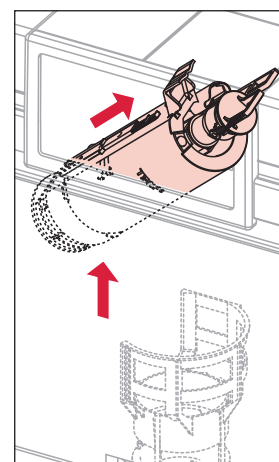

Service A 2 (2019)

9 820 223

Standardspülmenge: 6 Liter
Standard flush: 6 litre
Volume de chasse standard: 6 litres
Settaggio di fabbrica: 6 litro
Standaard spoelwater: 6 liter
Descarga estándar: 6 litros
Spłukiwanie standardowe: 6 litrów
Стандартный смыв: 6 литров

Restwasserhöhe bei 6 Liter > Restwasserhöhe bei 9 Liter
residual water height at 6 litre > residual water height at 9 litre
Volume résiduel pour 6 litres > Volume résiduel pour 9 litres