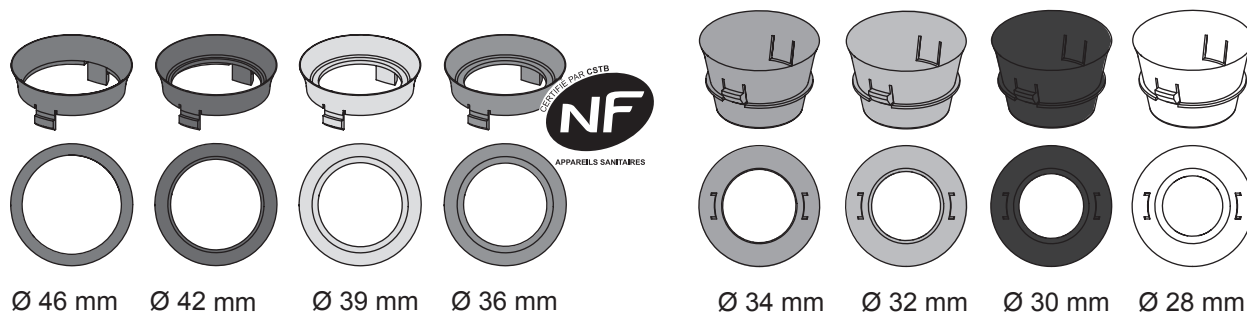

Service A 2 (2019)

9 820 223

Standardspülmenge: 6 Liter
 Standard flush: 6 litre
 Volume de chasse standard: 6 litres
 Settaggio di fabbrica: 6 litro
 Standaard spoelwater: 6 liter
 Descarga estándar: 6 litros
 Spłukiwanie standardowe: 6 litrów
 Стандартный смыв: 6 литров

Restwasserhöhe bei 6 Liter > Restwasserhöhe bei 9 Liter
 residual water height at 6 litre > residual water height at 9 litre
 Volume résiduel pour 6 litres > Volume résiduel pour 9 litres

9820337 – Drosselset / Throttle set / Jeu de bague de réglage de débit / Set di riduzione pressione / Set de estrangulamiento / Zestaw dławika / Комплект ограничительных

Ø 46 mm

Ø 42 mm

Ø 39 mm

Ø 36 mm

Ø 34 mm

Ø 32 mm

Ø 30 mm

Ø 28 mm

1120/980 mm: ≈ 115 % ≈ 110 % ≈ 105 % ≈ 100 %

820 mm: ≈ 115 % ≈ 100 % ≈ 90 % ≈ 80 %

≈ 95 % ≈ 85 % ≈ 75 % ≈ 65 %

≈ 80 % ≈ 70 % ≈ 55 % ≈ 45 %

Spüldruck / Flushing pressure / Pression de chasse / Pressione di scarico / Presión de descarga / ciśnienie spłukiwania / колец давление промывки