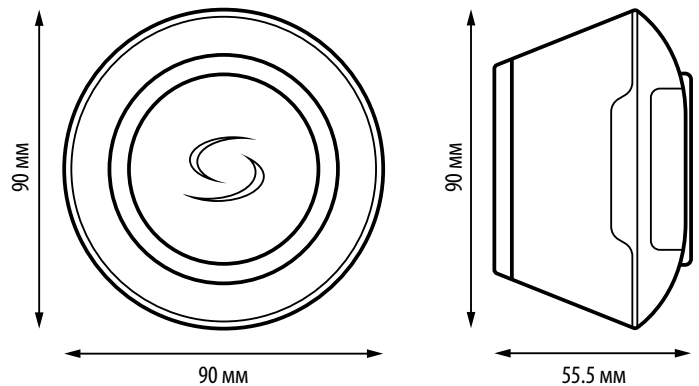

Технические данные:

Питание	5V DC
Порт	1x10/100 порт LAN
Тип подключения	беспроводной, ZigBee 2.4 GHz
Размеры [мм]	H=55.5 Ø=90

Монтажная схема: