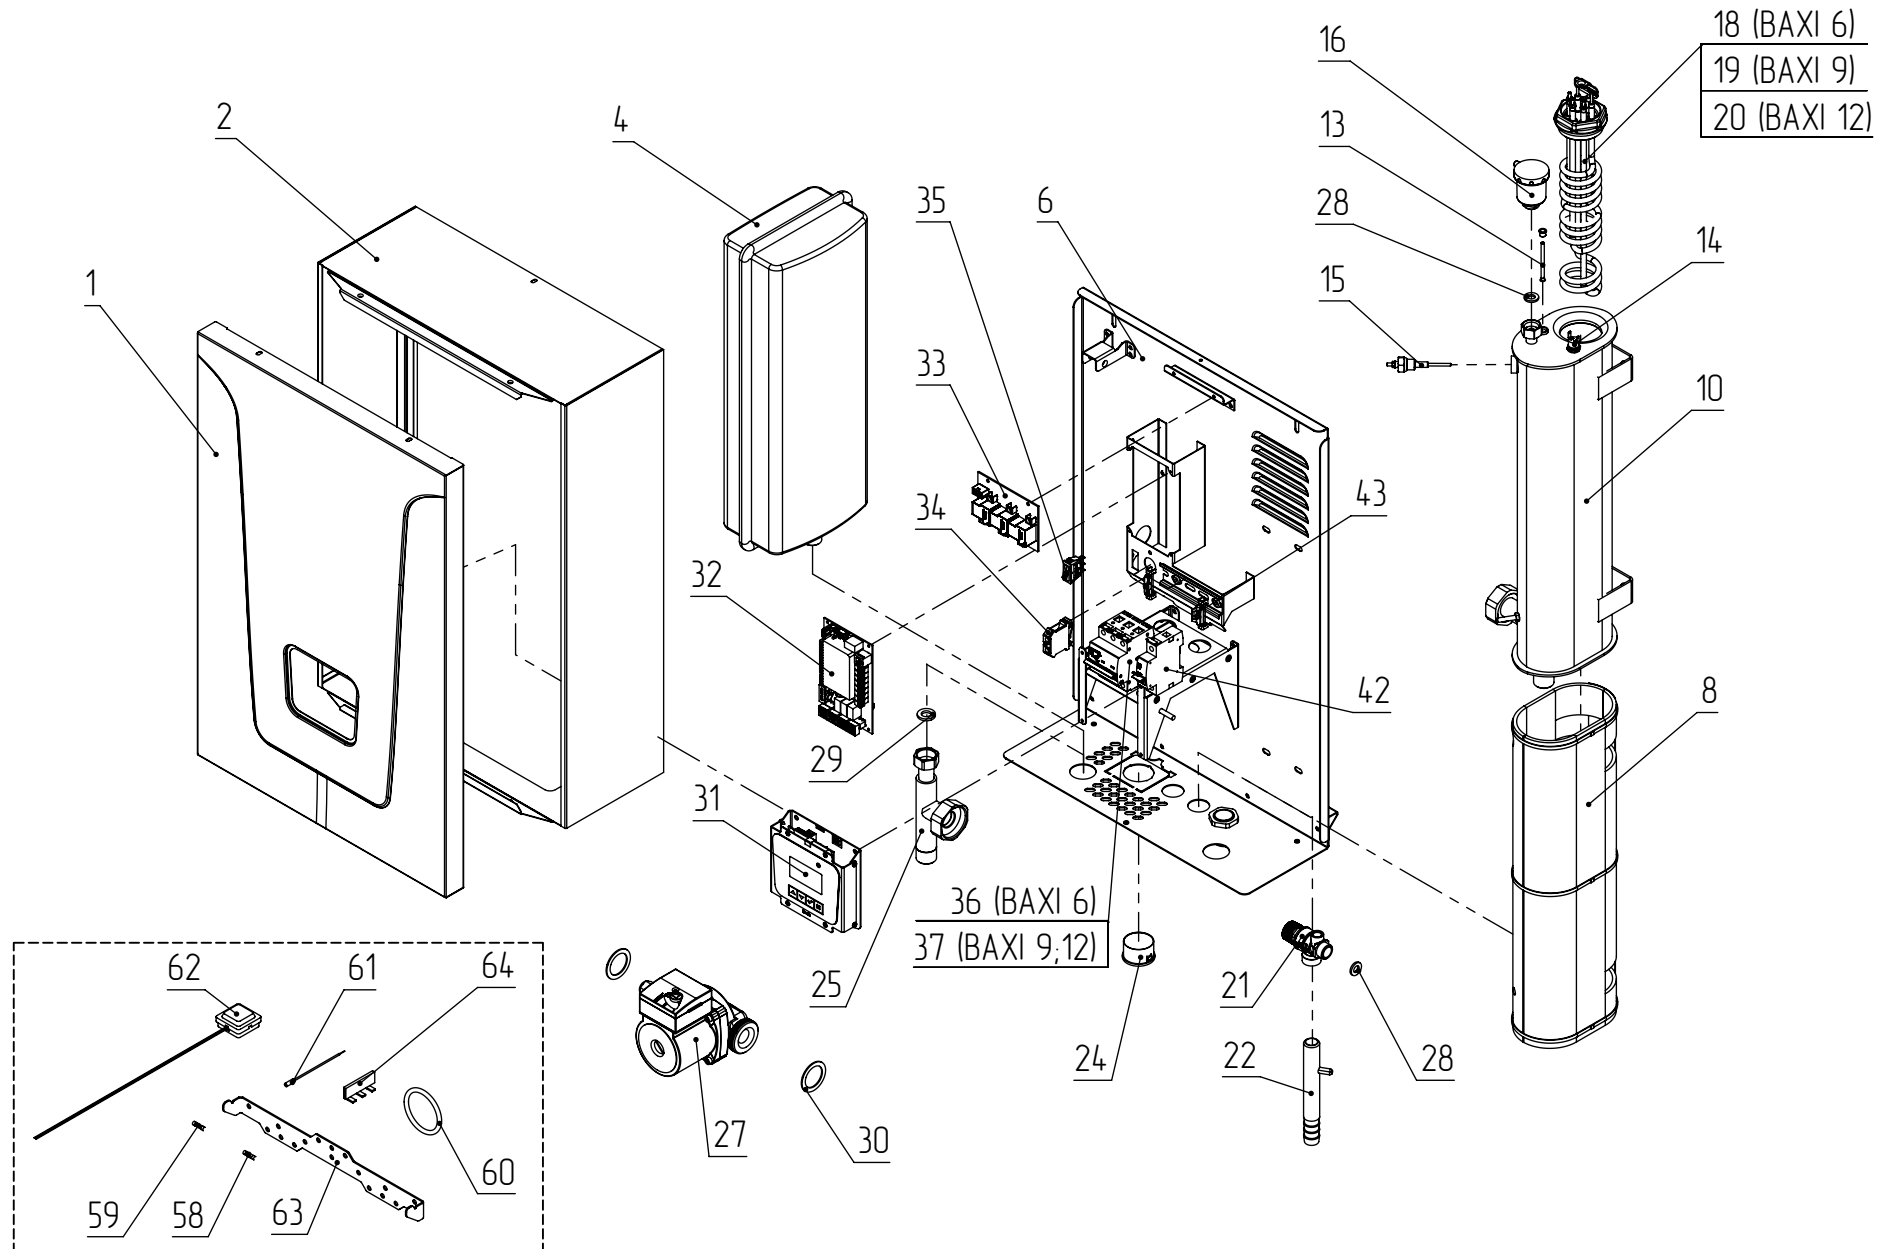

ВAXI Ампера 6-12 кВт
(Основные элементы)

BAXI Амpera 6-12 кВт
(Жзуты)

Данные о запчастях (41). Изделие - E840310601, Ампера 6 (E8403106)

Позиция на чертеже	Артикул	Английское наименование	Русское наименование	Рекомендованная розничная цена в у.е.
1	VX4991100001		Крышка кожуха BAXI Ампера	77.59
2	VX4991100002		Кожух BAXI Ампера 6-12	103.45
4	VX4991100004		Бак расширительный 7,5л G 3/4	134.48
6	VX4991100006		Основание кожуха BAXI Ампера 6-12	103.45
8	VX4991100008		Теплоизоляция BAXI Ампера 6-12 с хомутами	15.52
10	VX4991100010		Корпус Baxi Ампера 6-12	206.9
13	VX4991100013		Датчик температуры погружной (в гильзу)	12.41
14	VX4991100014		Термостат перегрева Baxi Ампера	11.38
15	VX4991100015		Датчик уровня Baxi Ампера	31.03
16	VX4991100016		Воздухоотводчик автоматический G 1/2	20.69
18	VX4991100018		ТЭН-6 кВт G2 (d=7,4) BAXI Ампера	72.41
21	VX4991100021		Клапан предохранительный клапан 3 bar G 1/2	36.21
22	VX4991100022		Сгон аварийный BAXI Ампера 6-12	7.76
24	VX4991100024		Манометр d40mm, 0-4 бар, G 1/4	25.86
25	VX4991100025		Развилка входная BAXI Ампера 6-12	31.03
27	VX4991100027		Насос циркуляционный UPSO25-60 130	310.34
28	VX4991100028		Уплотнение плоское кольцевое 1/2 (10x19), S=3мм	1.55
29	VX4991100029		Уплотнение плоское кольцевое 3/4 (13,5x24), S=3мм	1.55
30	VX4991100030		Уплотнение плоское кольцевое, 1 1/2(32x44), S=2мм	1.55
31	VX4991100031		Блок индикации BAXI Ампера	284.48
32	VX4991100032		Блок управления BAXI Ампера	258.62
33	VX4991100033		Блок силовой BAXI Ампера	56.9
34	VX4991100034		Зажим клеммный провода нейтрали с заглушкой	4.14
35	VX4991100035		Переключатель клавишный BAXI Ампера	4.14
36	VX4991100036		Выключатель защитный автоматический BAXI Ампера 16A	25.86
42	VX4991100042		Независимый расцепитель BAXI Ампера DC 12V	25.86
43	VX4991100043		Ограничитель для DIN-рейки	1.55