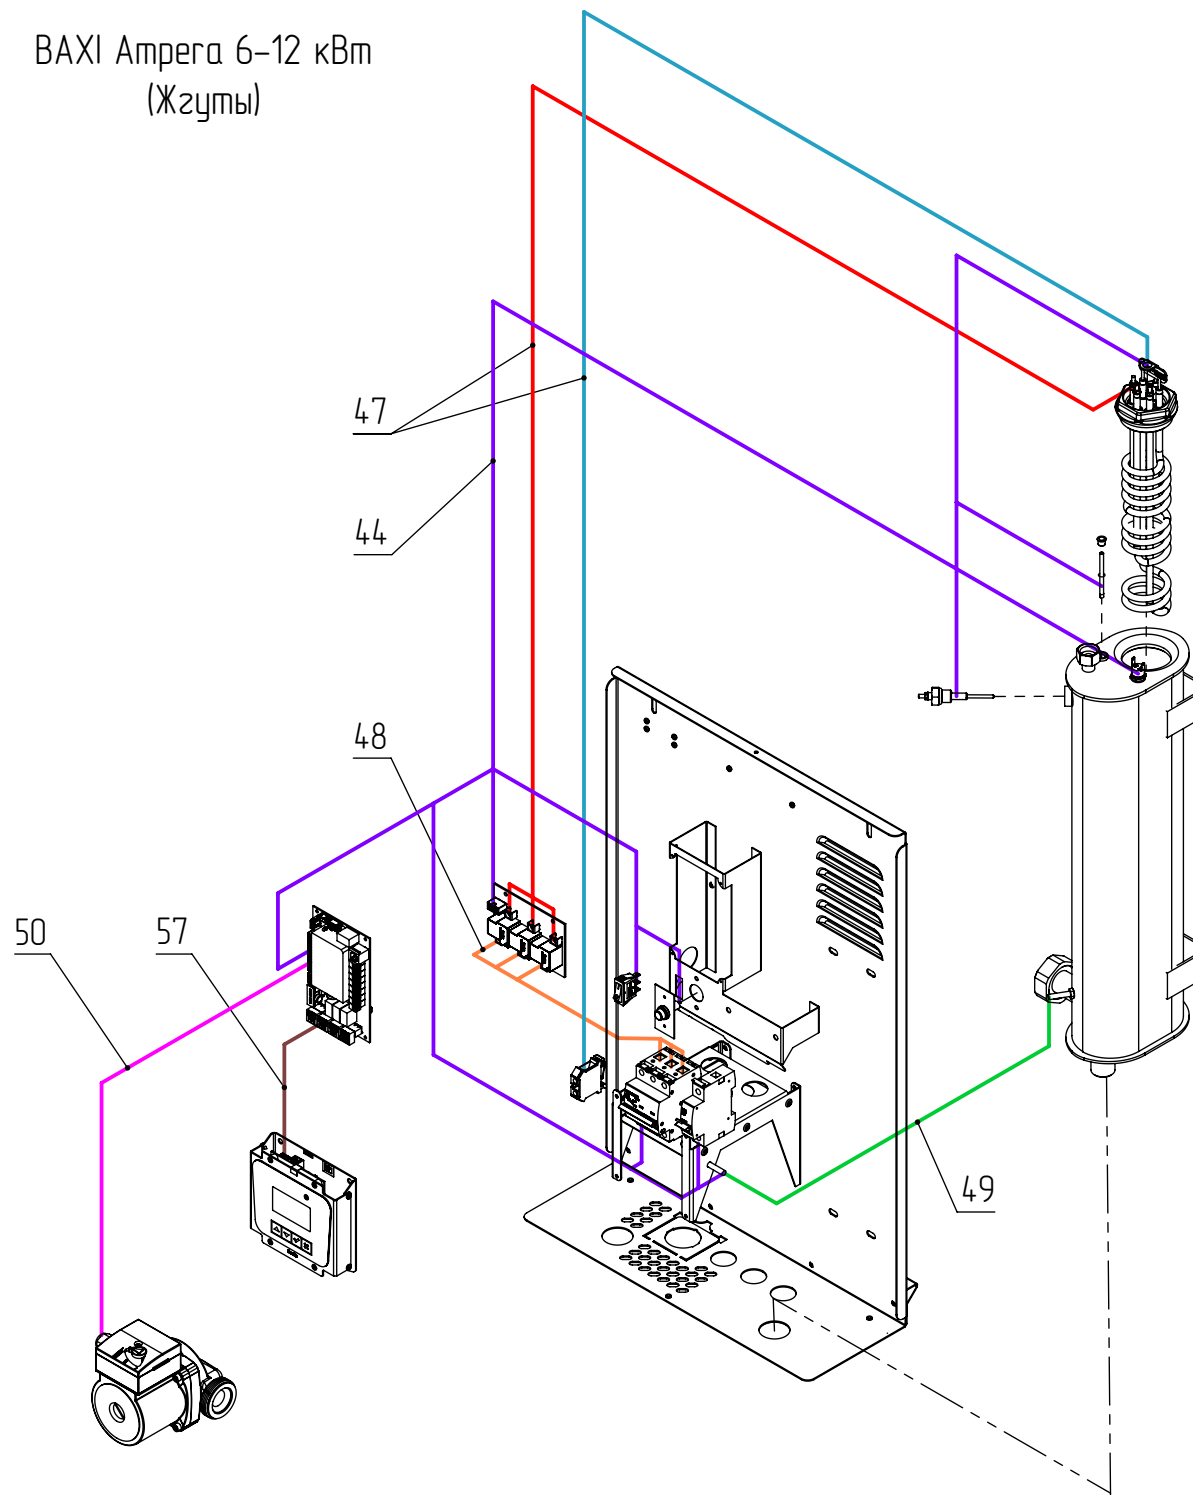

ВAXI Ампера 6-12 кВт
(Основные элементы)

BAXI Амpera 6-12 кВт
(Жзуты)

Данные о запчастях (41). Изделие - E840310601, Ампера 6 (E8403106)

Позиция на чертеже	Артикул	Английское наименование	Русское наименование	Рекомендованная розничная цена в у.е.
1	VX4991100001		Крышка кожуха BAXI Ампера	77.59
2	VX4991100002		Кожух BAXI Ампера 6-12	103.45
4	VX4991100004		Бак расширительный 7,5л G 3/4	134.48
6	VX4991100006		Основание кожуха BAXI Ампера 6-12	103.45
8	VX4991100008		Теплоизоляция BAXI Ампера 6-12 с хомутами	15.52
10	VX4991100010		Корпус Baxi Ампера 6-12	206.9
13	VX4991100013		Датчик температуры погружной (в гильзу)	12.41
14	VX4991100014		Термостат перегрева Baxi Ампера	11.38
15	VX4991100015		Датчик уровня Baxi Ампера	31.03
16	VX4991100016		Воздухоотводчик автоматический G 1/2	20.69
18	VX4991100018		ТЭН-6 кВт G2 (d=7,4) BAXI Ампера	72.41
21	VX4991100021		Клапан предохранительный клапан 3 bar G 1/2	36.21
22	VX4991100022		Сгон аварийный BAXI Ампера 6-12	7.76
24	VX4991100024		Манометр d40mm, 0-4 бар, G 1/4	25.86
25	VX4991100025		Развилка входная BAXI Ампера 6-12	31.03
27	VX4991100027		Насос циркуляционный UPSO25-60 130	310.34
28	VX4991100028		Уплотнение плоское кольцевое 1/2 (10x19), S=3мм	1.55
29	VX4991100029		Уплотнение плоское кольцевое 3/4 (13,5x24), S=3мм	1.55
30	VX4991100030		Уплотнение плоское кольцевое, 1 1/2(32x44), S=2мм	1.55
31	VX4991100031		Блок индикации BAXI Ампера	284.48
32	VX4991100032		Блок управления BAXI Ампера	258.62
33	VX4991100033		Блок силовой BAXI Ампера	56.9
34	VX4991100034		Зажим клеммный провода нейтрали с заглушкой	4.14
35	VX4991100035		Переключатель клавишный BAXI Ампера	4.14
36	VX4991100036		Выключатель защитный автоматический BAXI Ампера 16A	25.86
42	VX4991100042		Независимый расцепитель BAXI Ампера DC 12V	25.86
43	VX4991100043		Ограничитель для DIN-рейки	1.55