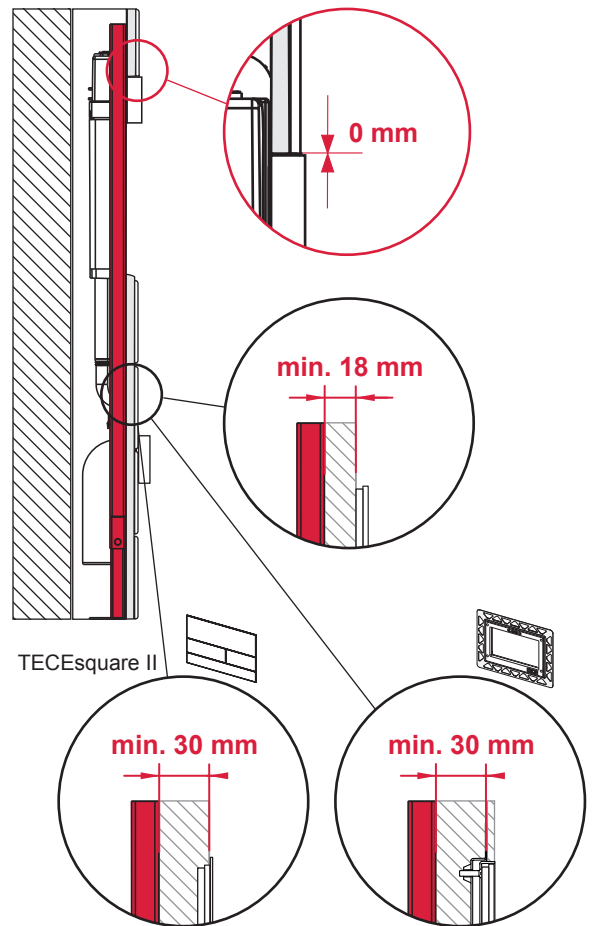

TECEprofil – 9300040

TECEprofil – 9300040

PR230 144 00 b