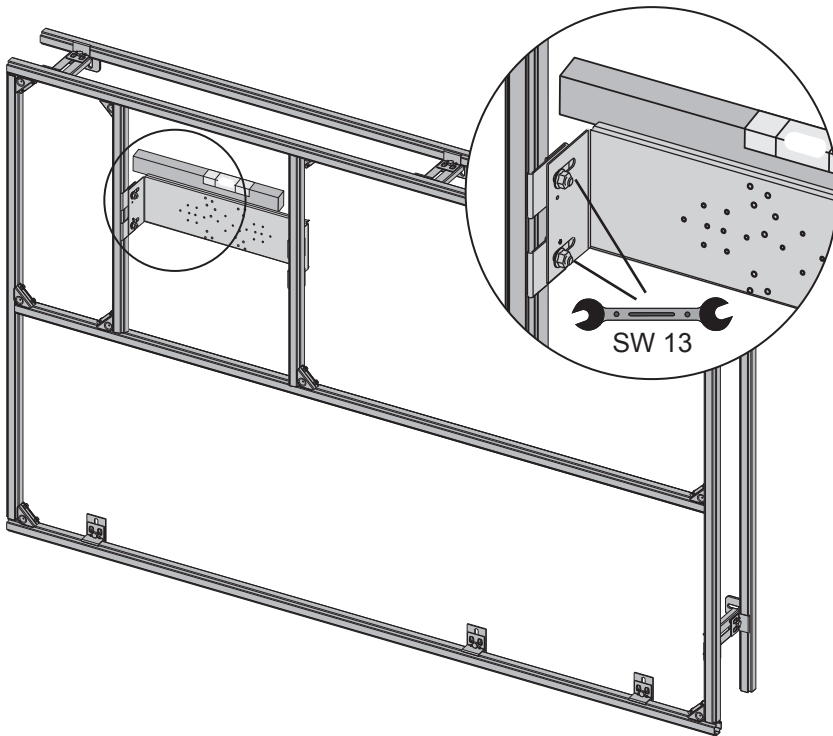

# TECEprofil – 9020040

Für UP-Armatur, z. B.

- Hansa Varox
- Hansgrohe i-box
- Kludi Flex-box
- ...

TECEflex 16 x 1/2"

9021021 (2 x)

TECE 1/2" x 1/2"

9021017 (2 x)

TECElogo 20 mm  
Universal

9021022 (2 x)

PR230 117 00 d