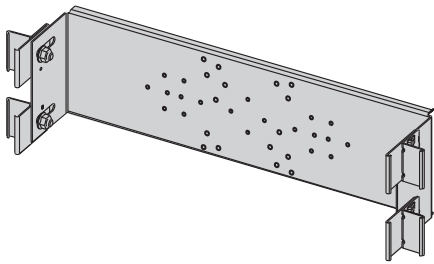

# TECEprofil – 9020040

Für UP-Armatur, z. B.

- Hansa Varox
- Hansgrohe i-box
- Kludi Flex-box
- ...

TECEflex 16 x 1/2"

9021021 (2 x)

TECE 1/2" x 1/2"

9021017 (2 x)

TECElogo 20 mm  
Universal