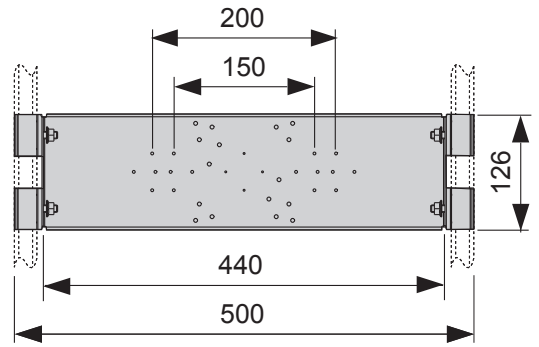

# TECEprofil – 9020040

Für UP-Armatur, z. B.

- Hansa Varox
- Hansgrohe i-box
- Kludi Flex-box
- ...

TECEflex 16 x 1/2"

9021021 (2 x)

TECE 1/2" x 1/2"

9021017 (2 x)

TECElogo 20 mm  
Universal

9021022 (2 x)

PR230 117 00 d