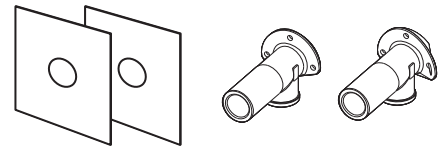

# TECEprofil – 9020040

Für UP-Armatur, z. B.

- Hansa Varox
- Hansgrohe i-box
- Kludi Flex-box
- ...

TECEflex 16 x 1/2"

9021021 (2 x)

TECE 1/2" x 1/2"

9021017 (2 x)

TECElogo 20 mm  
Universal