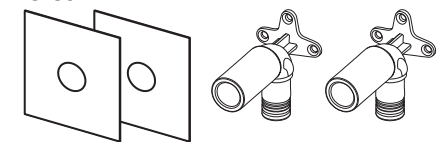

TECElogo 20 mm
Universal

9021022 (2 x)