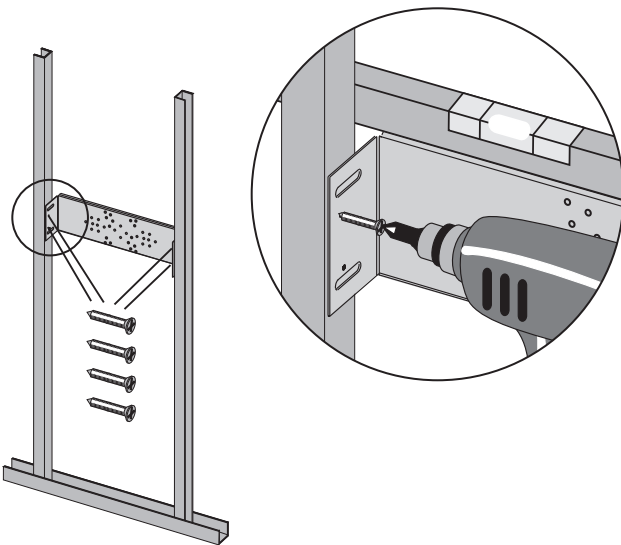

TECElogo 20 mm
Universal

9021022 (2 x)