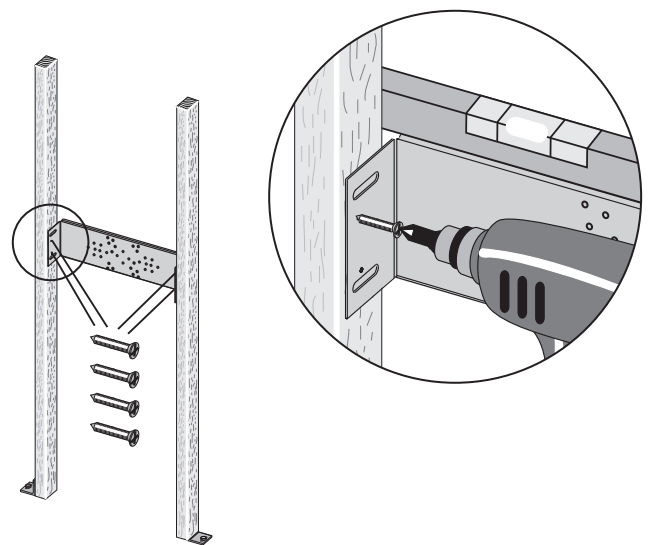

TECElogo 20 mm
Universal

9021022 (2 x)