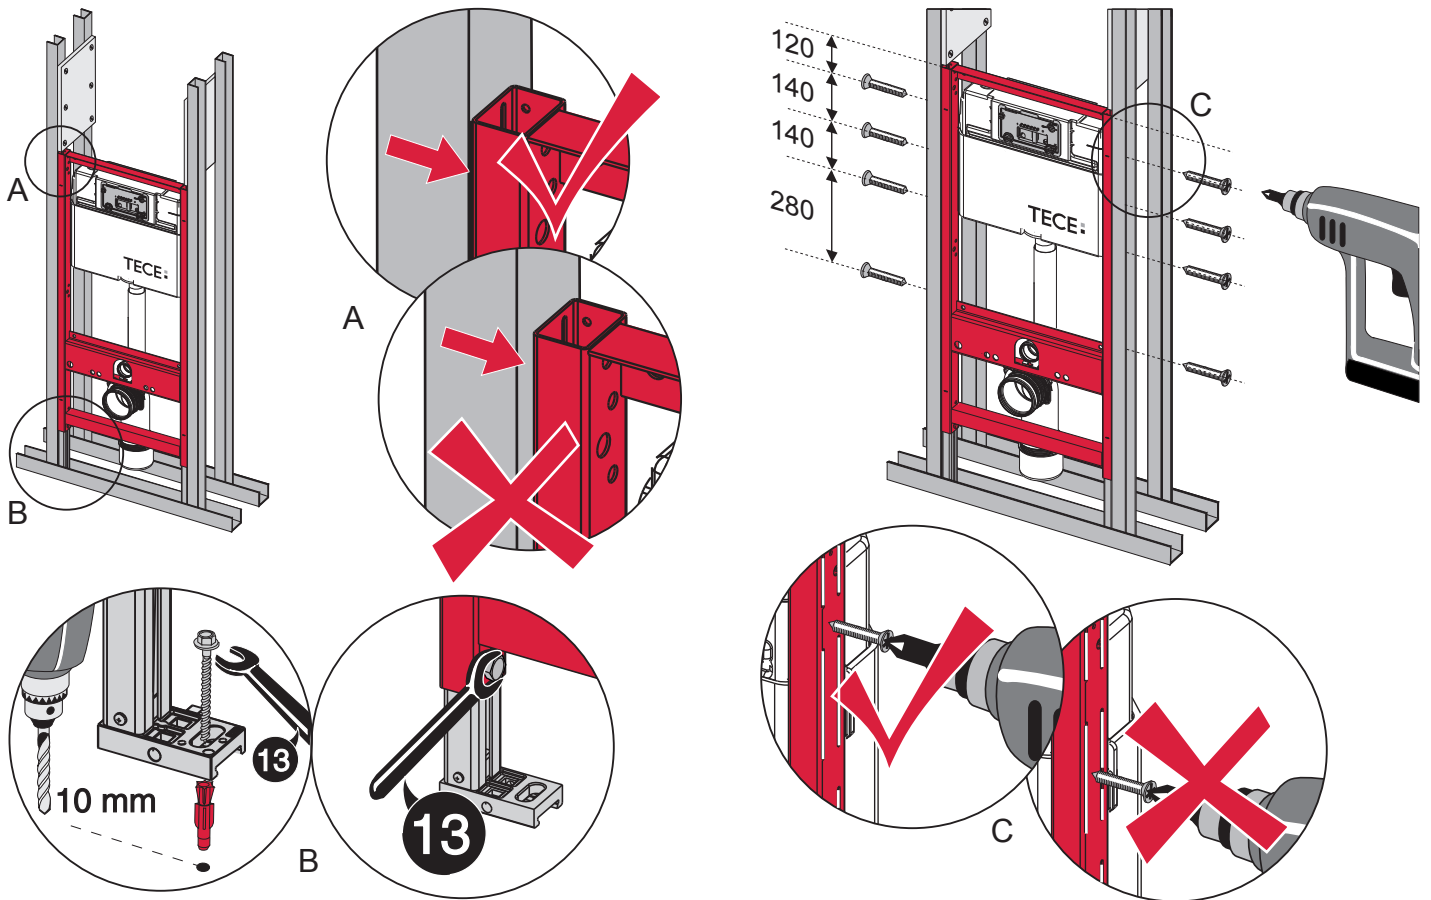

TECEprofil – WC 1120 mm

TECE:

TECEprofil – WC 1120 mm

TECE:

TECEprofil – WC 1120 mm