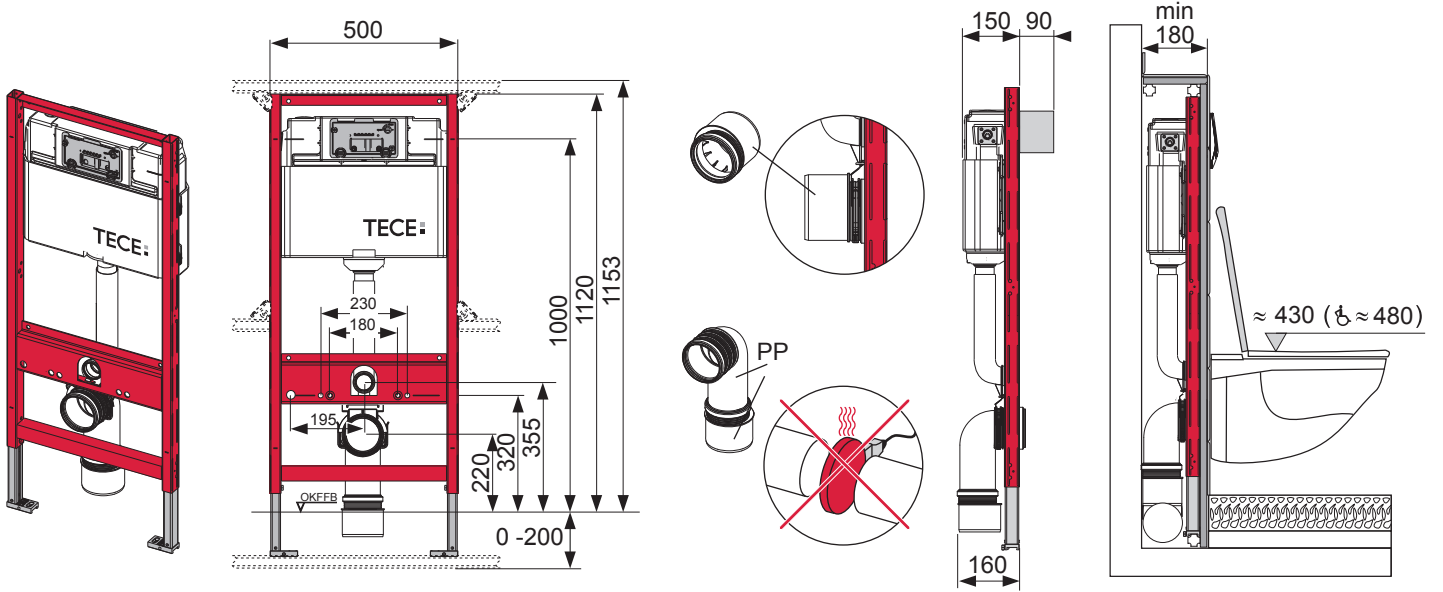

TECEprofil – WC 1120 mm

TECE:

TECEprofil – WC 1120 mm

TECE:

TECEprofil – WC 1120 mm